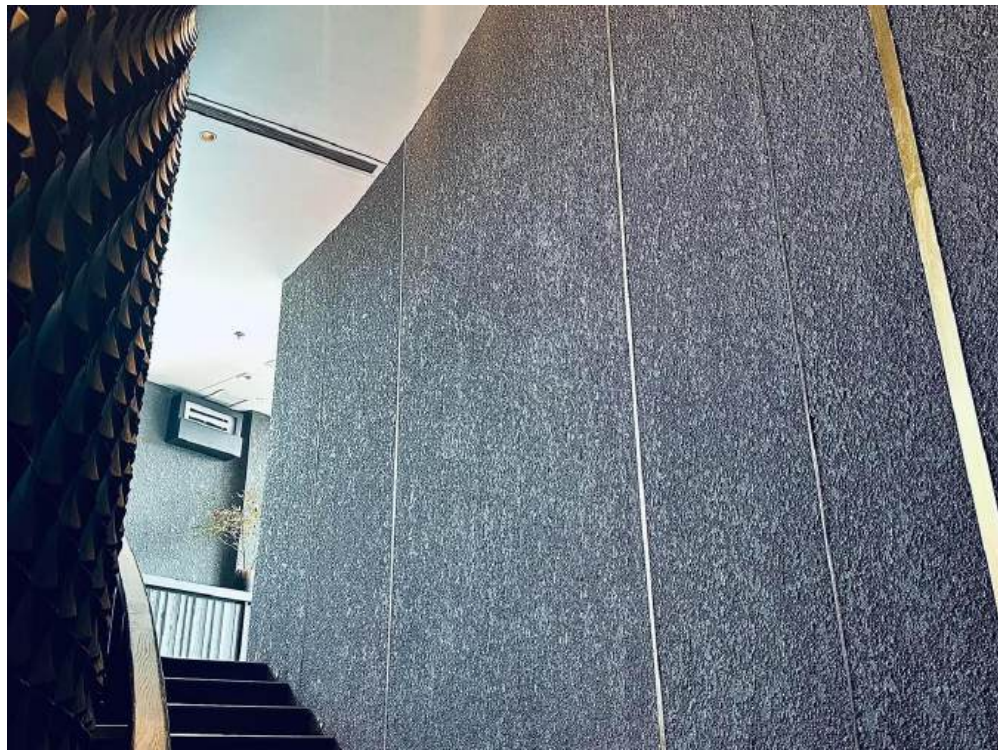

## TƯỜNG RƠM- STRAW WALL

**NHÀ HÀNG SEN HÀ NỘI**  
Mẫu: Liff line  
SEN RESTAURANT HANOI  
Model: Liff line