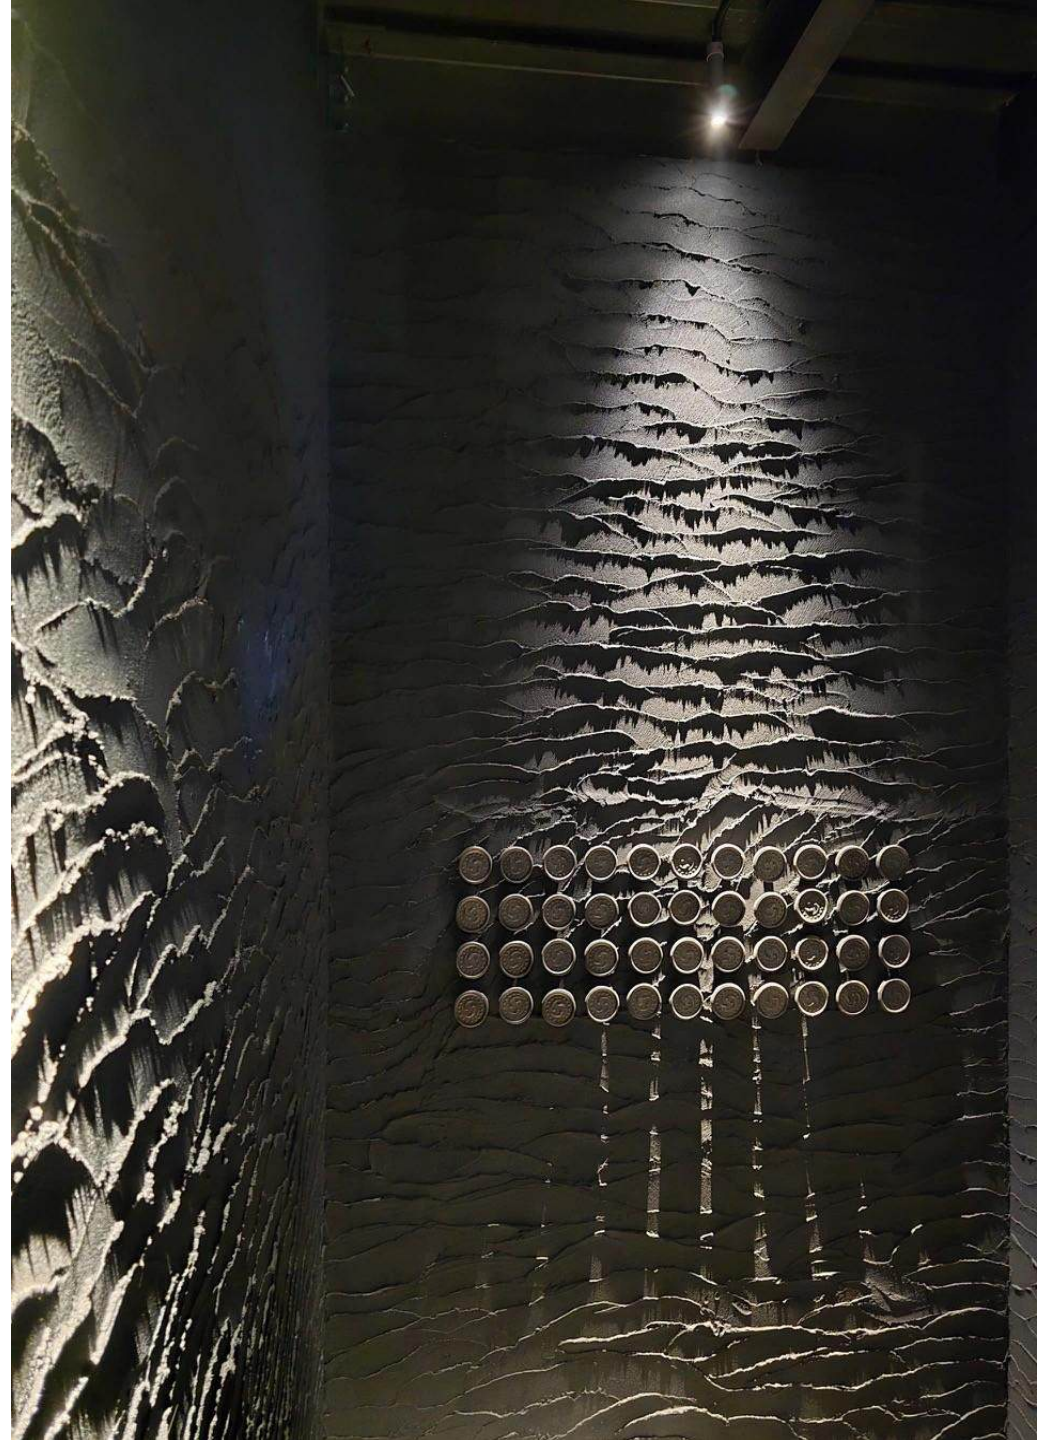

## TƯỜNG RƠM- STRAW WALL

**NHÀ HÀNG SEN HÀ NỘI**  
Mẫu: Liff line  
SEN RESTAURANT HANOI  
Model: Liff line